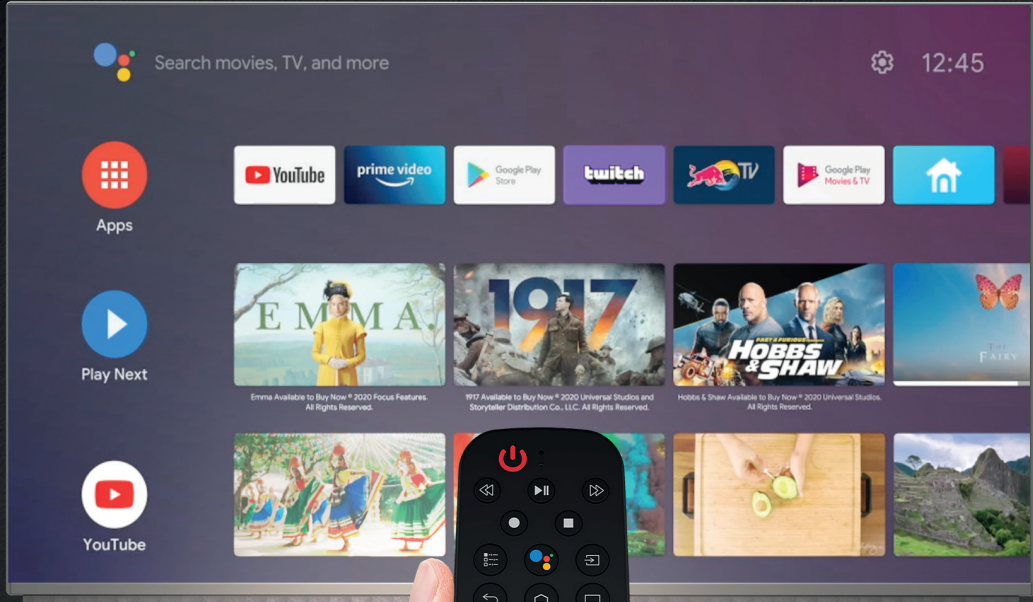

Yeni kumandası ile Arçelik Android TV'leri kolayca keşfedin

- ✓ Ok Google ile Türkçe konuşun
- ✓ Popüler uygulamalara tek tuşla erişin

Kumandalar ve üzerindeki tuşlar model bazlı değişebilir.