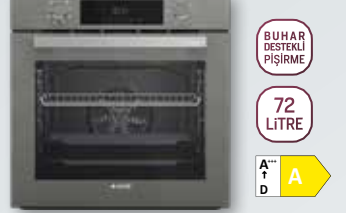

AFC 340 G
8 Fonksiyonlu Ankastre Multifonksiyon Fırın

- HotAero Pro Teknolojisi
- SteamGood Buhar Destekli Pişirme ile daha kabarık hamur işleri
- Beyaz LED Ekran
- Min 50° Max 300° Sıcaklık Aralığı
- Buharlı Temizleme
- 3D Pişirme