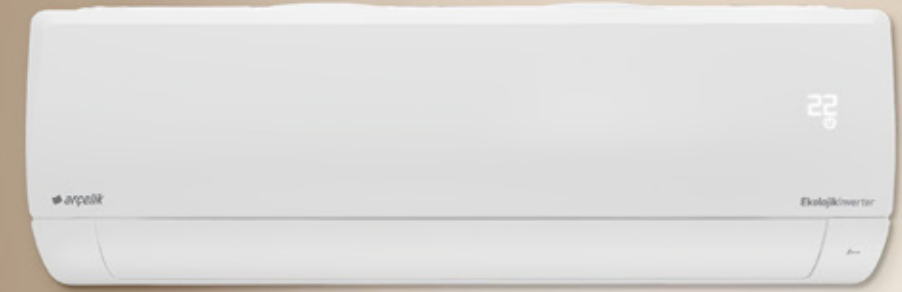

## Arçelik'ten klima ve su sebiline birlikte alımlarına özel 1.500 TL'ye varan indirim fırsatı!

1-15  
Şubat

Kampanya 1-15 Şubat tarihleri arasında geçerlidir. Başka kampanyalarla birleştirilemez. 1038 SPS, 1039 SP modellerinde 1.000 TL, 1150 GD, 1151 GD modellerinde 1.500 TL indirim uygulanacaktır.